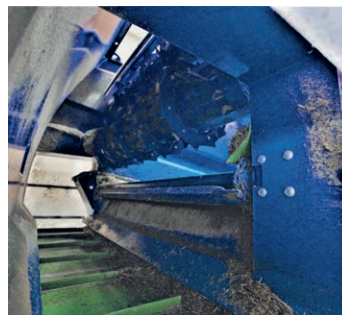

DeLaval OptiWagon

Das neue bodengeführte Fütterungssystem von DeLaval

NEU

zuverlässig – exakt – schnell

Automatisieren Sie dort, wo am meisten Arbeit eingespart werden kann.

Die Hauptmerkmale des DeLaval OptiWagon

Sicherer Betrieb

Diverse Sensoren, visuell und mechanisch

Exakt und schnell verteilt

Adaptive Geschwindigkeit

Futter am richtigen Ort

Integriertes Schiebeschild

Täglich zuverlässig

Batteriebetrieb mit Lade-Station